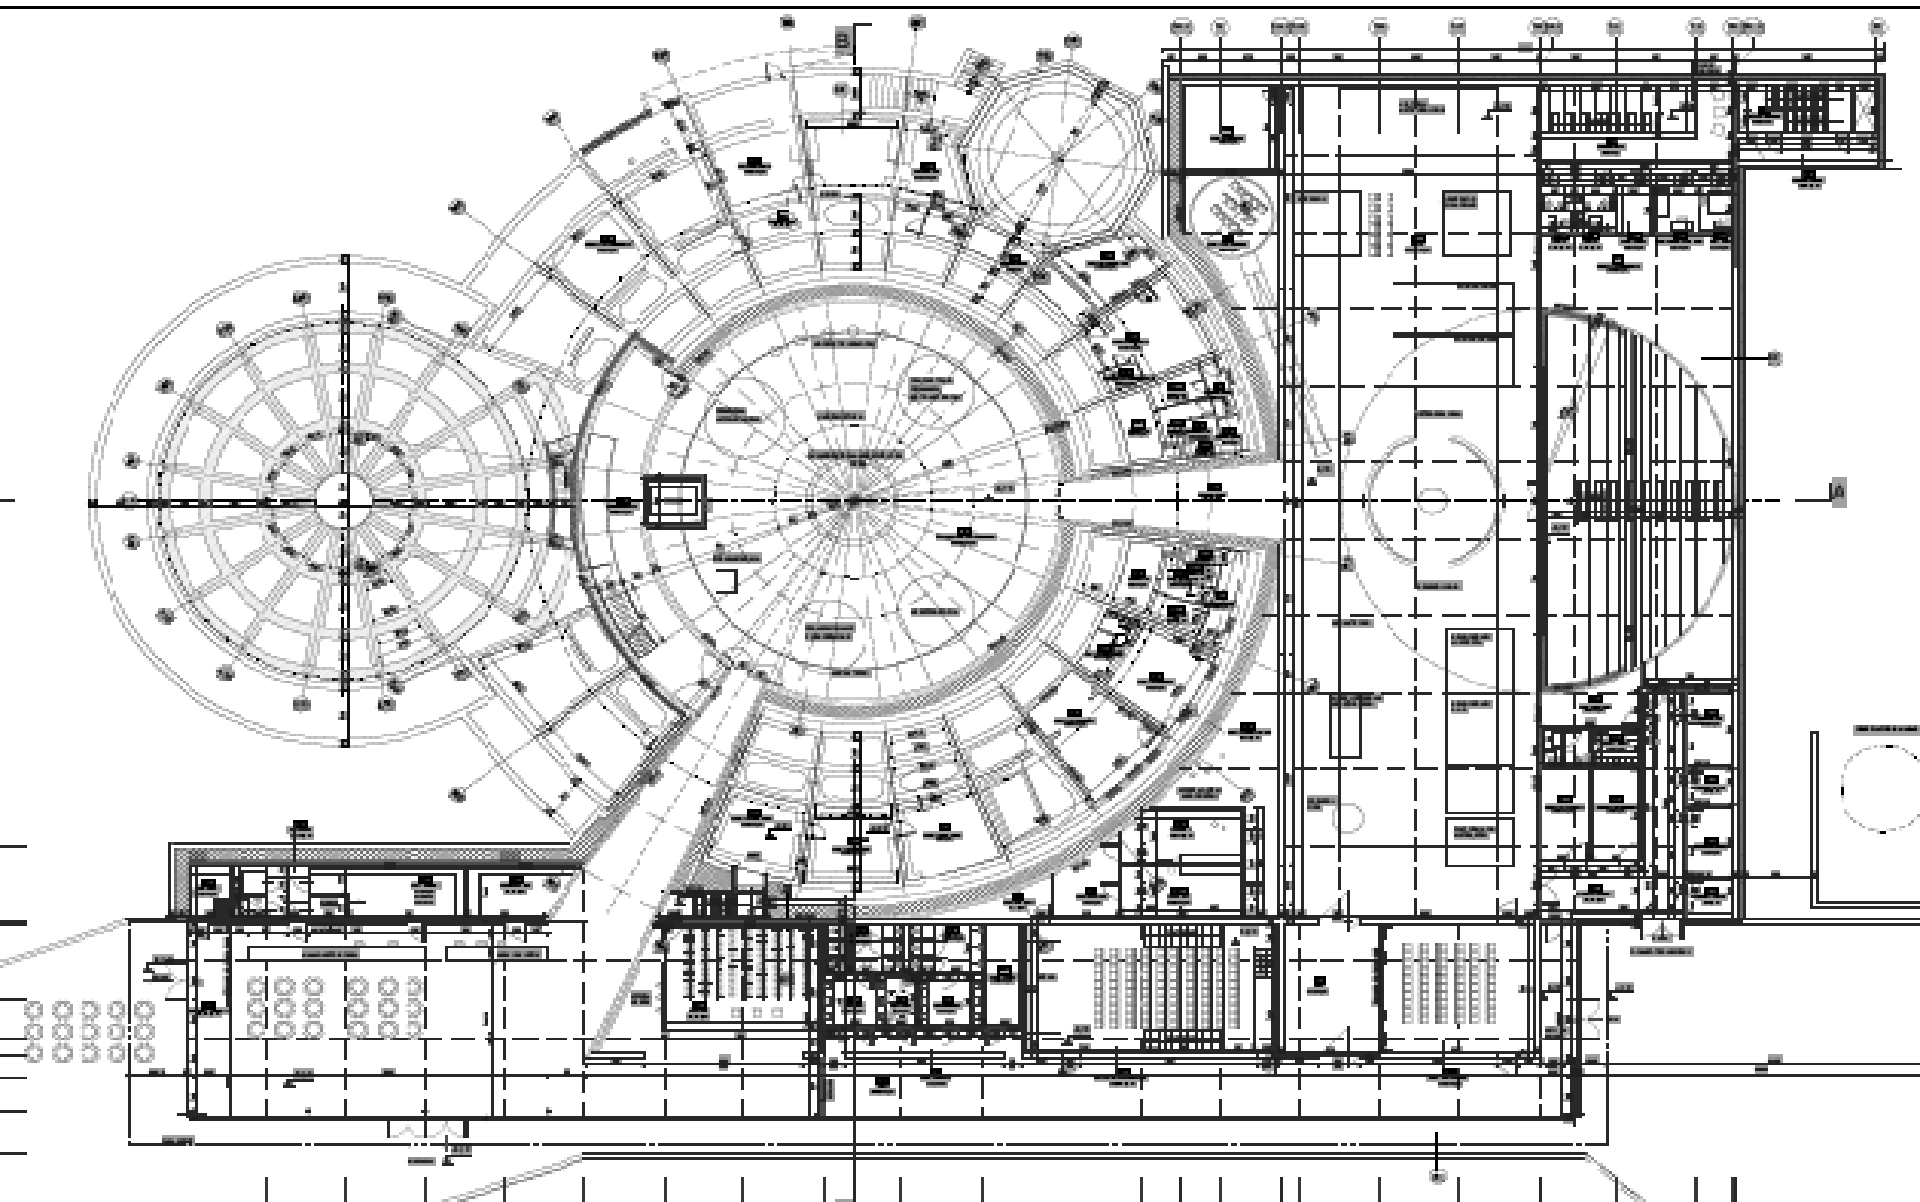

RODZAJ: BUDOWLA

STADIUM: WYKONANIE: ARCH. BIAŁY & SPOŁ. SP. Z O.O. - KRAKÓW

Projekt rozbudowy - przekrój

Projekt rozbudowy - przekrój

Sala planetarium - stary projektor Zeissa

Sala planetarium - nowy system projekcji

Projektor analogowy + projektory cyfrowe 8K

Sala planetarium - liczba miejsc po modernizacji - 300

Stanowiska działań dydaktycznych

Rozmieszczenie stanowisk

Stanowiska ekspozycyjne

Platforma do wstrząsów

Ekran kulisty