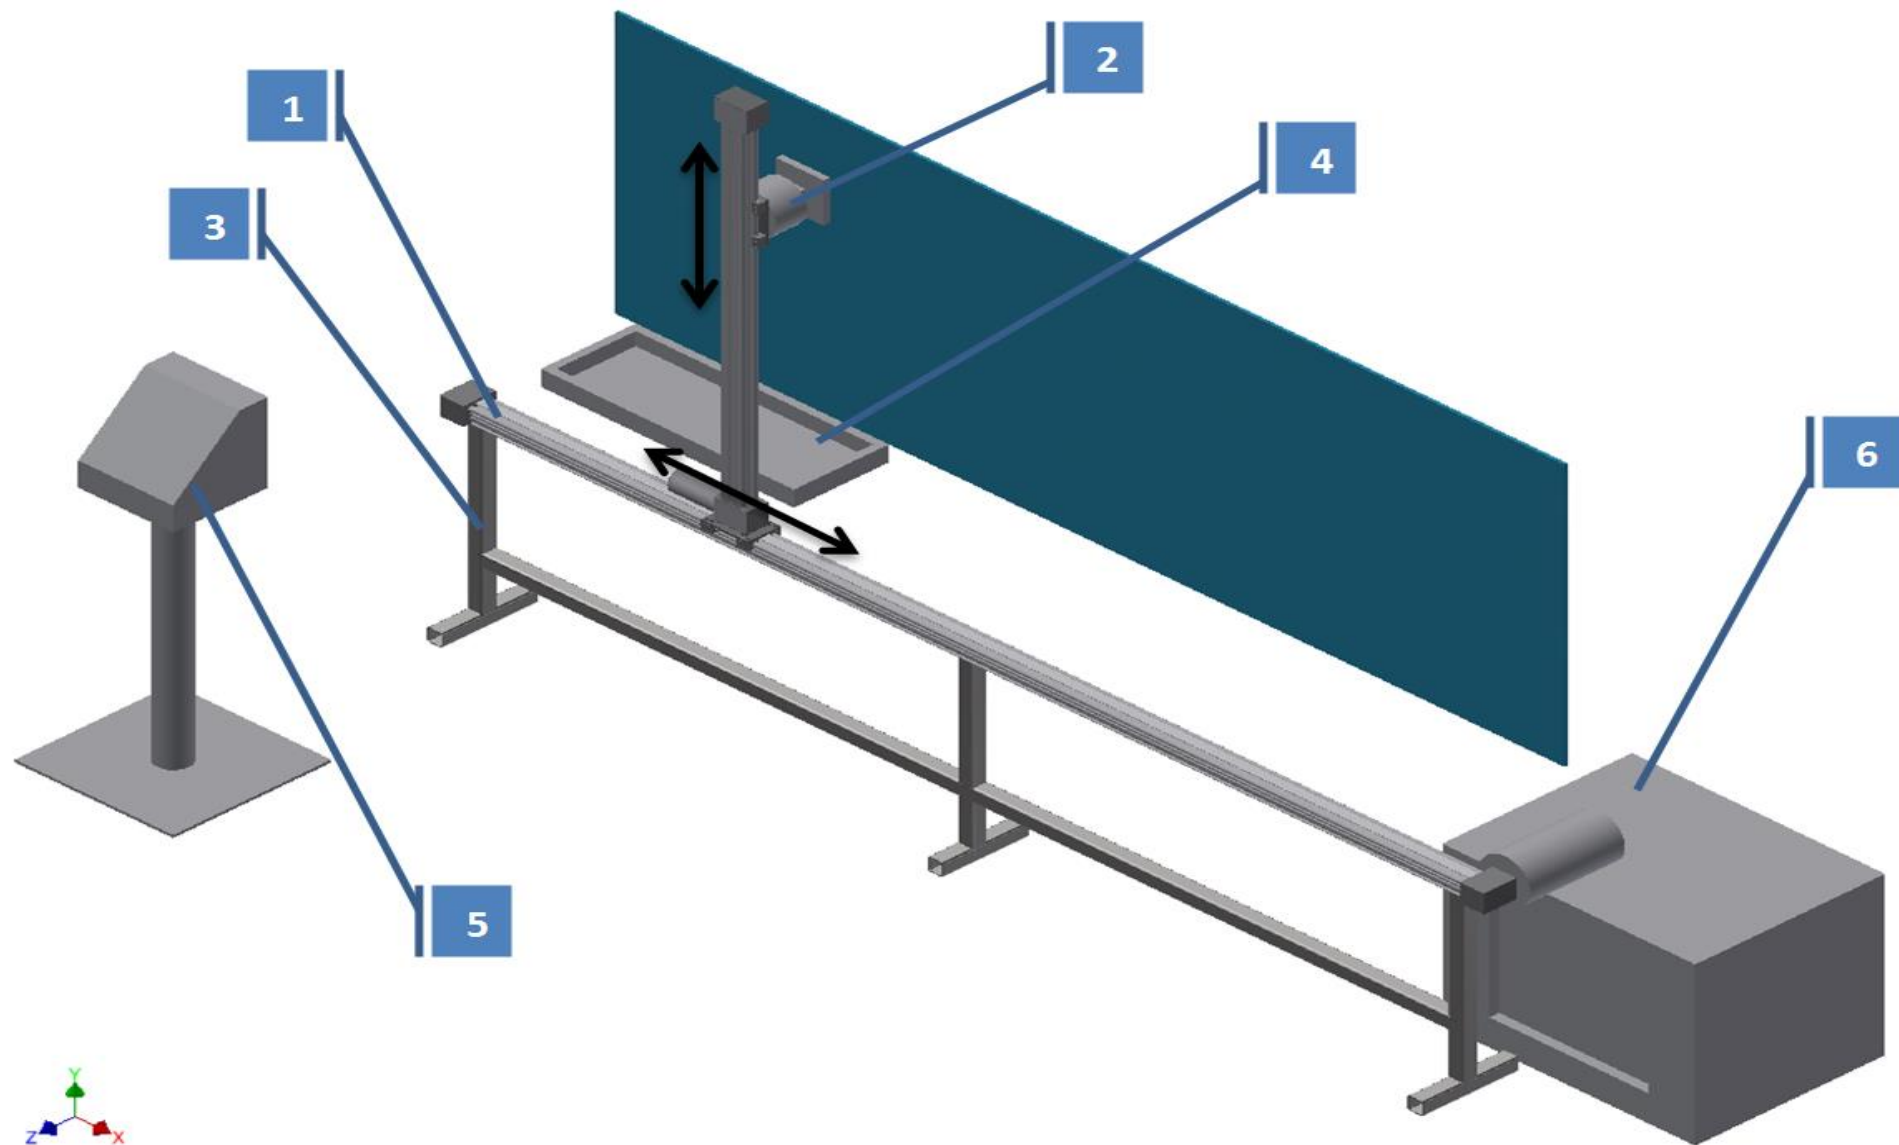

Tablica z pinezkami