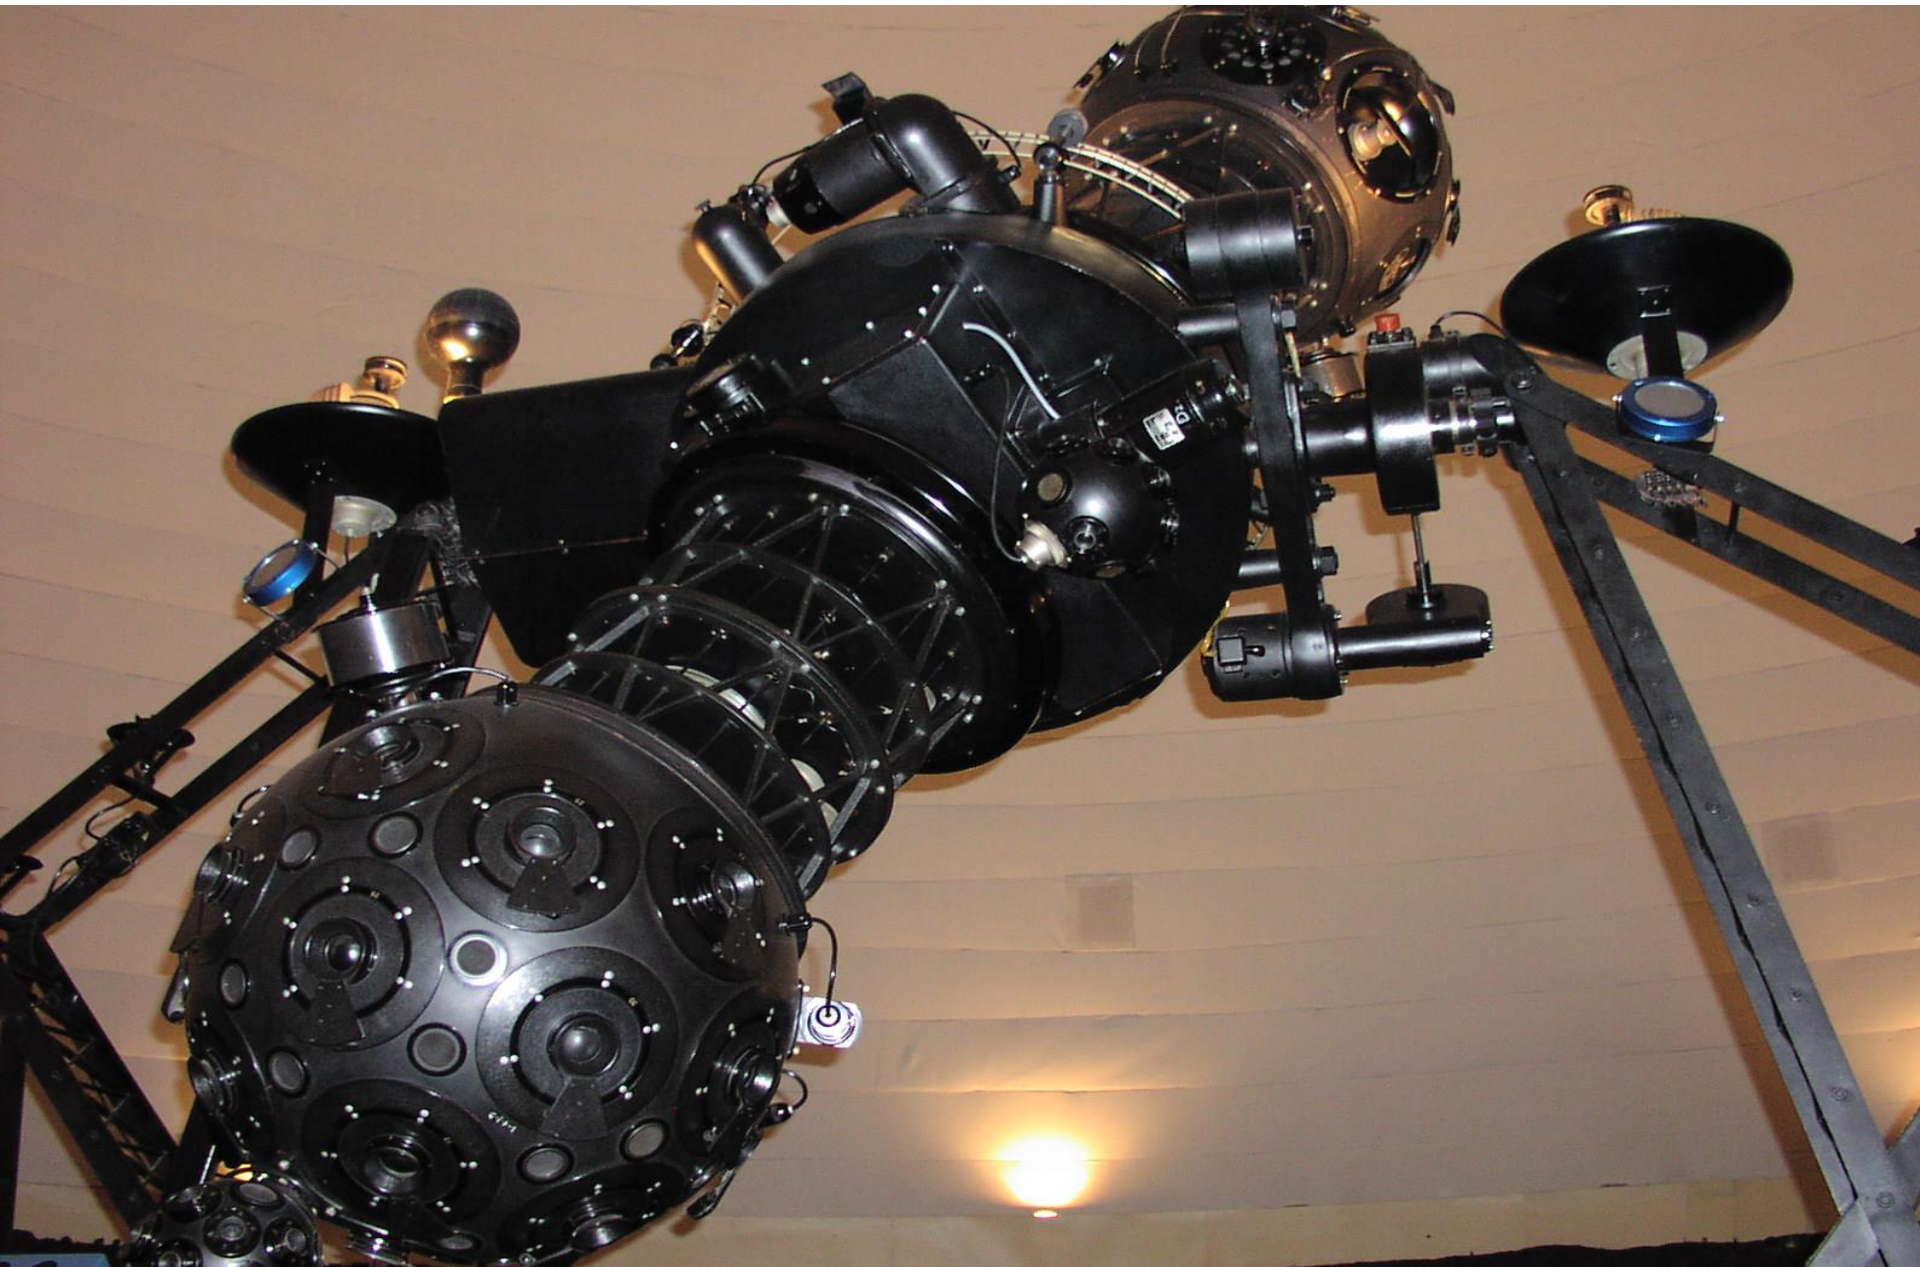

RODZAJ: BUDOWLA

STADIUM: WYKONANIE: ARCH. BIAŁY & SPOŁ. SP. Z O.O. - KRAKÓW

Projekt rozbudowy - przekrój

Projekt rozbudowy - przekrój

Sala planetarium - stary projektor Zeissa

Sala planetarium - nowy system projekcji

Projektor analogowy + projektory cyfrowe 8K

Sala planetarium - liczba miejsc po modernizacji - 300

Stanowiska działań dydaktycznych

Rozmieszczenie stanowisk

Stanowiska ekspozycyjne

Platforma do wstrząsów

Ekran kulisty