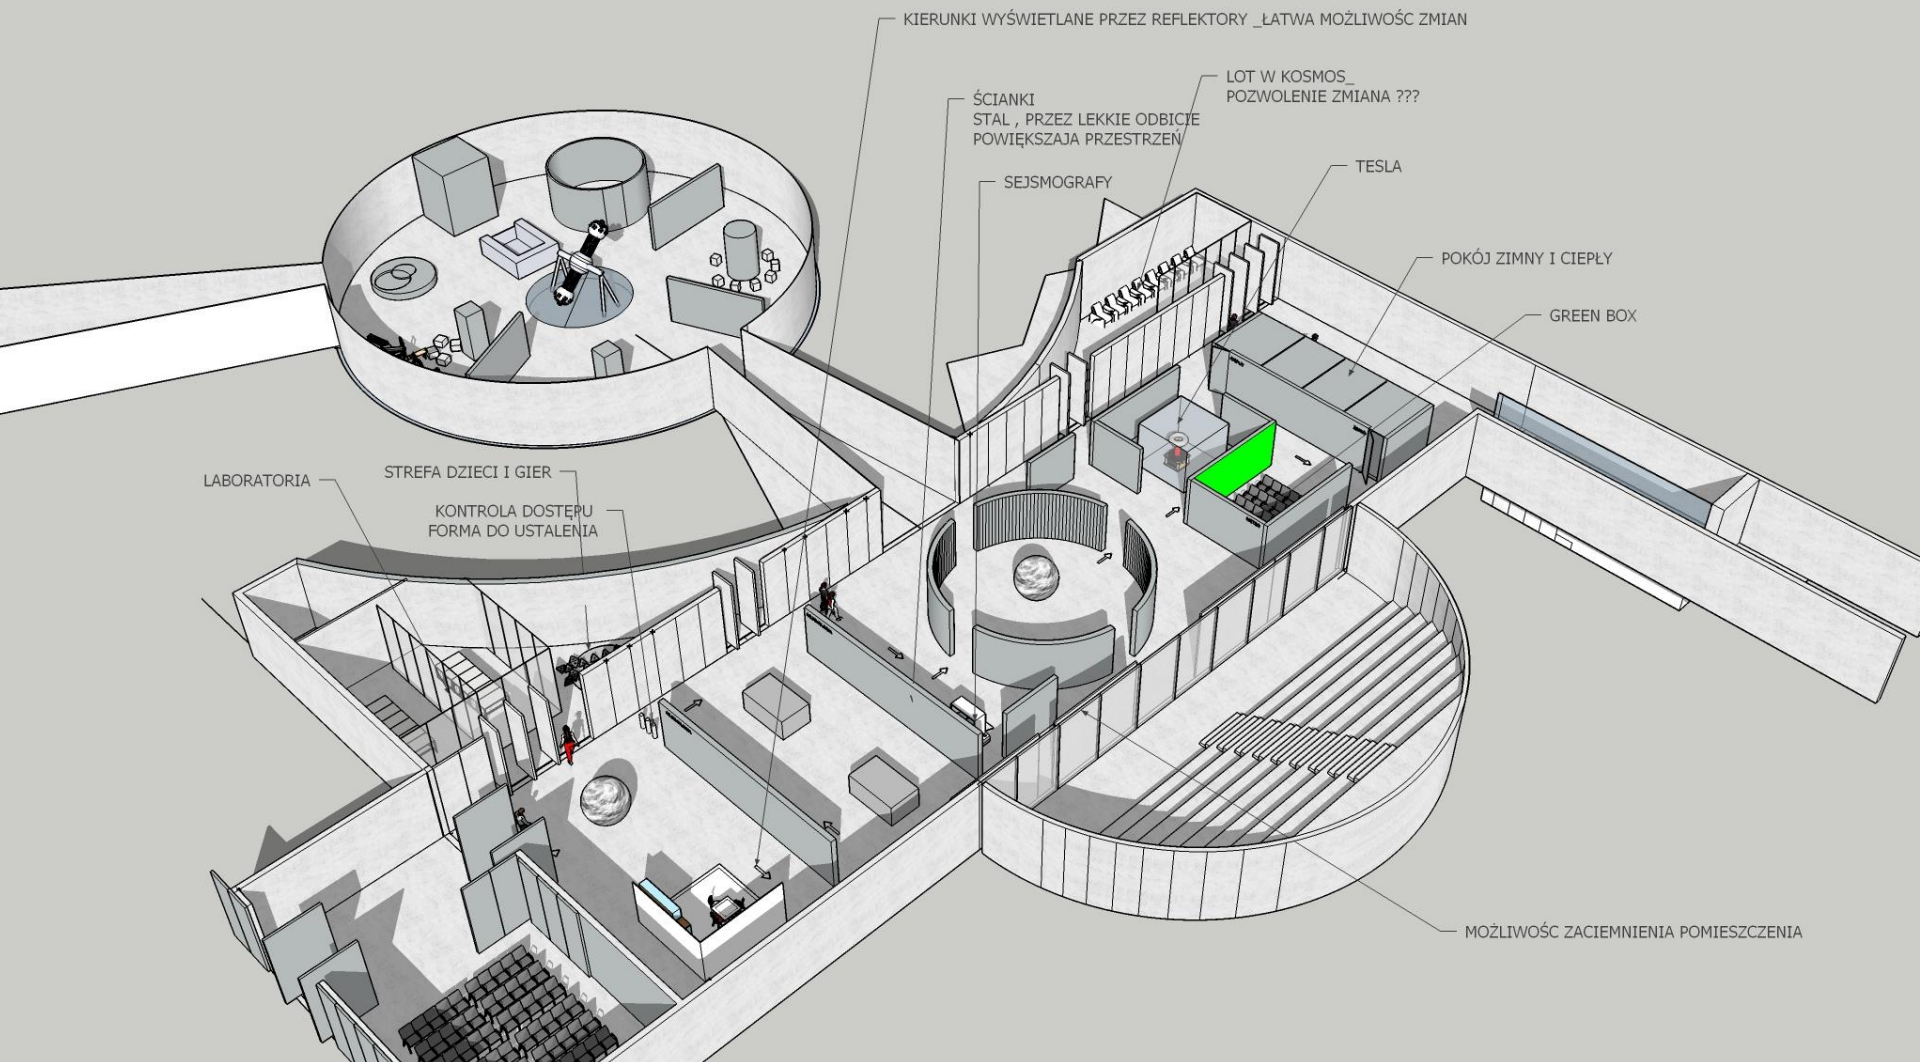

RODZAJ: BUDOWLA

STADIUM: WYKONANIE: ARCH. BIAŁY & SPOŁ. SP. Z O.O. - KRAKÓW

Projekt rozbudowy - przekrój

Projekt rozbudowy - przekrój

Sala planetarium - stary projektor Zeissa

Sala planetarium - nowy system projekcji

Projektor analogowy + projektory cyfrowe 8K

Sala planetarium - liczba miejsc po modernizacji - 300

Stanowiska działań dydaktycznych

Rozmieszczenie stanowisk

Stanowiska ekspozycyjne

Platforma do wstrząsów

Ekran kulisty