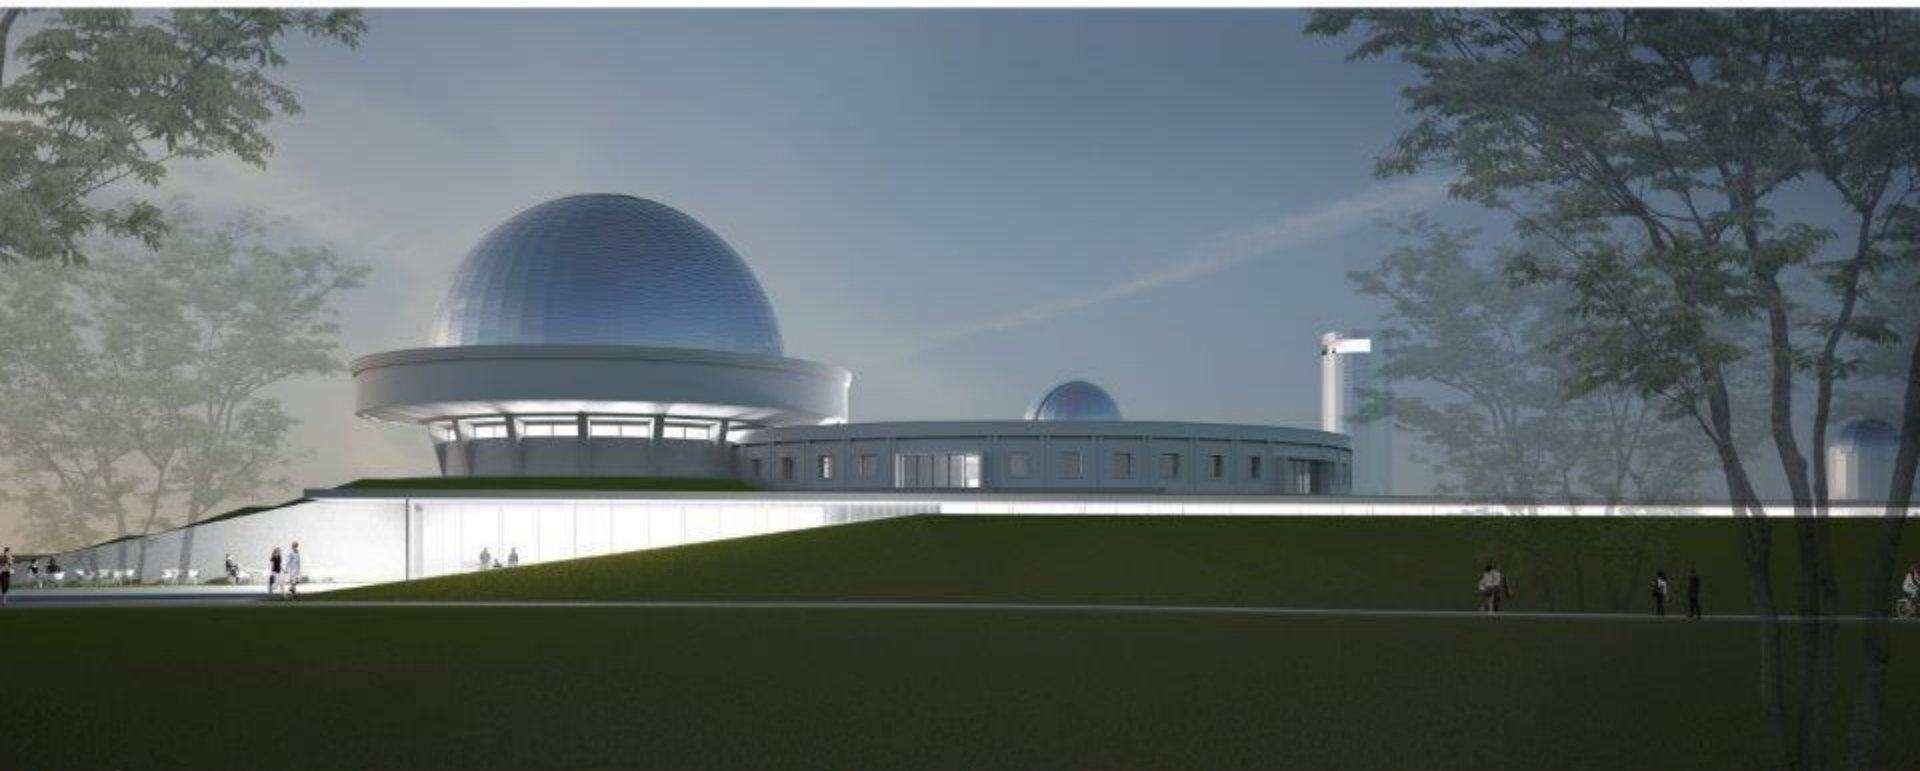

PLANETARIUM - ŚLĄSKI PARK NAUKI. MODERNIZACJA I ROZBUDOWA PLANETARIUM ŚLĄSKIEGO W CHORZOWIE