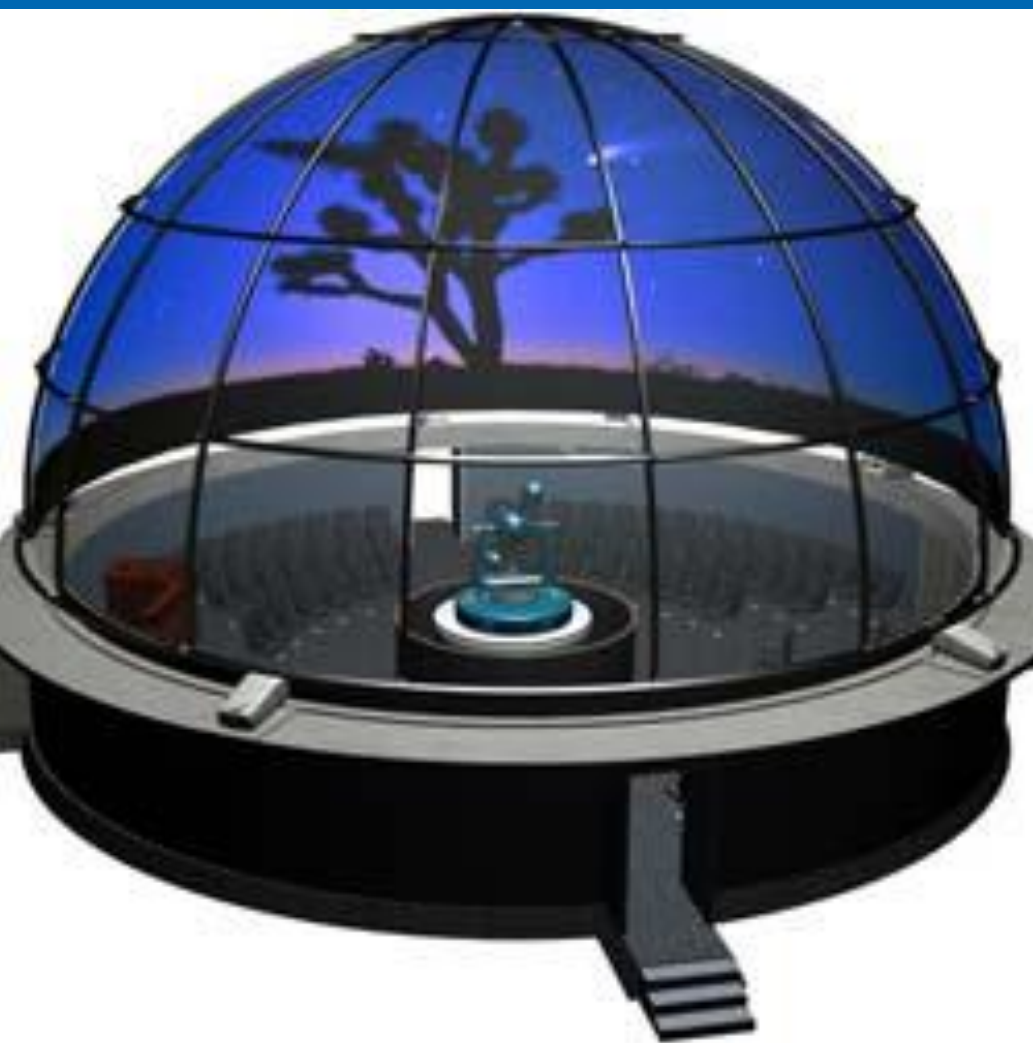

RODZAJ: BUDOWLA

STADIUM: WYKONANIE: ARCH. BIAŁY & SPOŁ. SP. Z O.O. - KRAKÓW

Projekt rozbudowy - przekrój

Projekt rozbudowy - przekrój

Sala planetarium - stary projektor Zeissa

Sala planetarium - nowy system projekcji

Projektor analogowy + projektory cyfrowe 8K

Sala planetarium - liczba miejsc po modernizacji - 300

Stanowiska działań dydaktycznych

Rozmieszczenie stanowisk

Stanowiska ekspozycyjne

Platforma do wstrząsów

Ekran kulisty