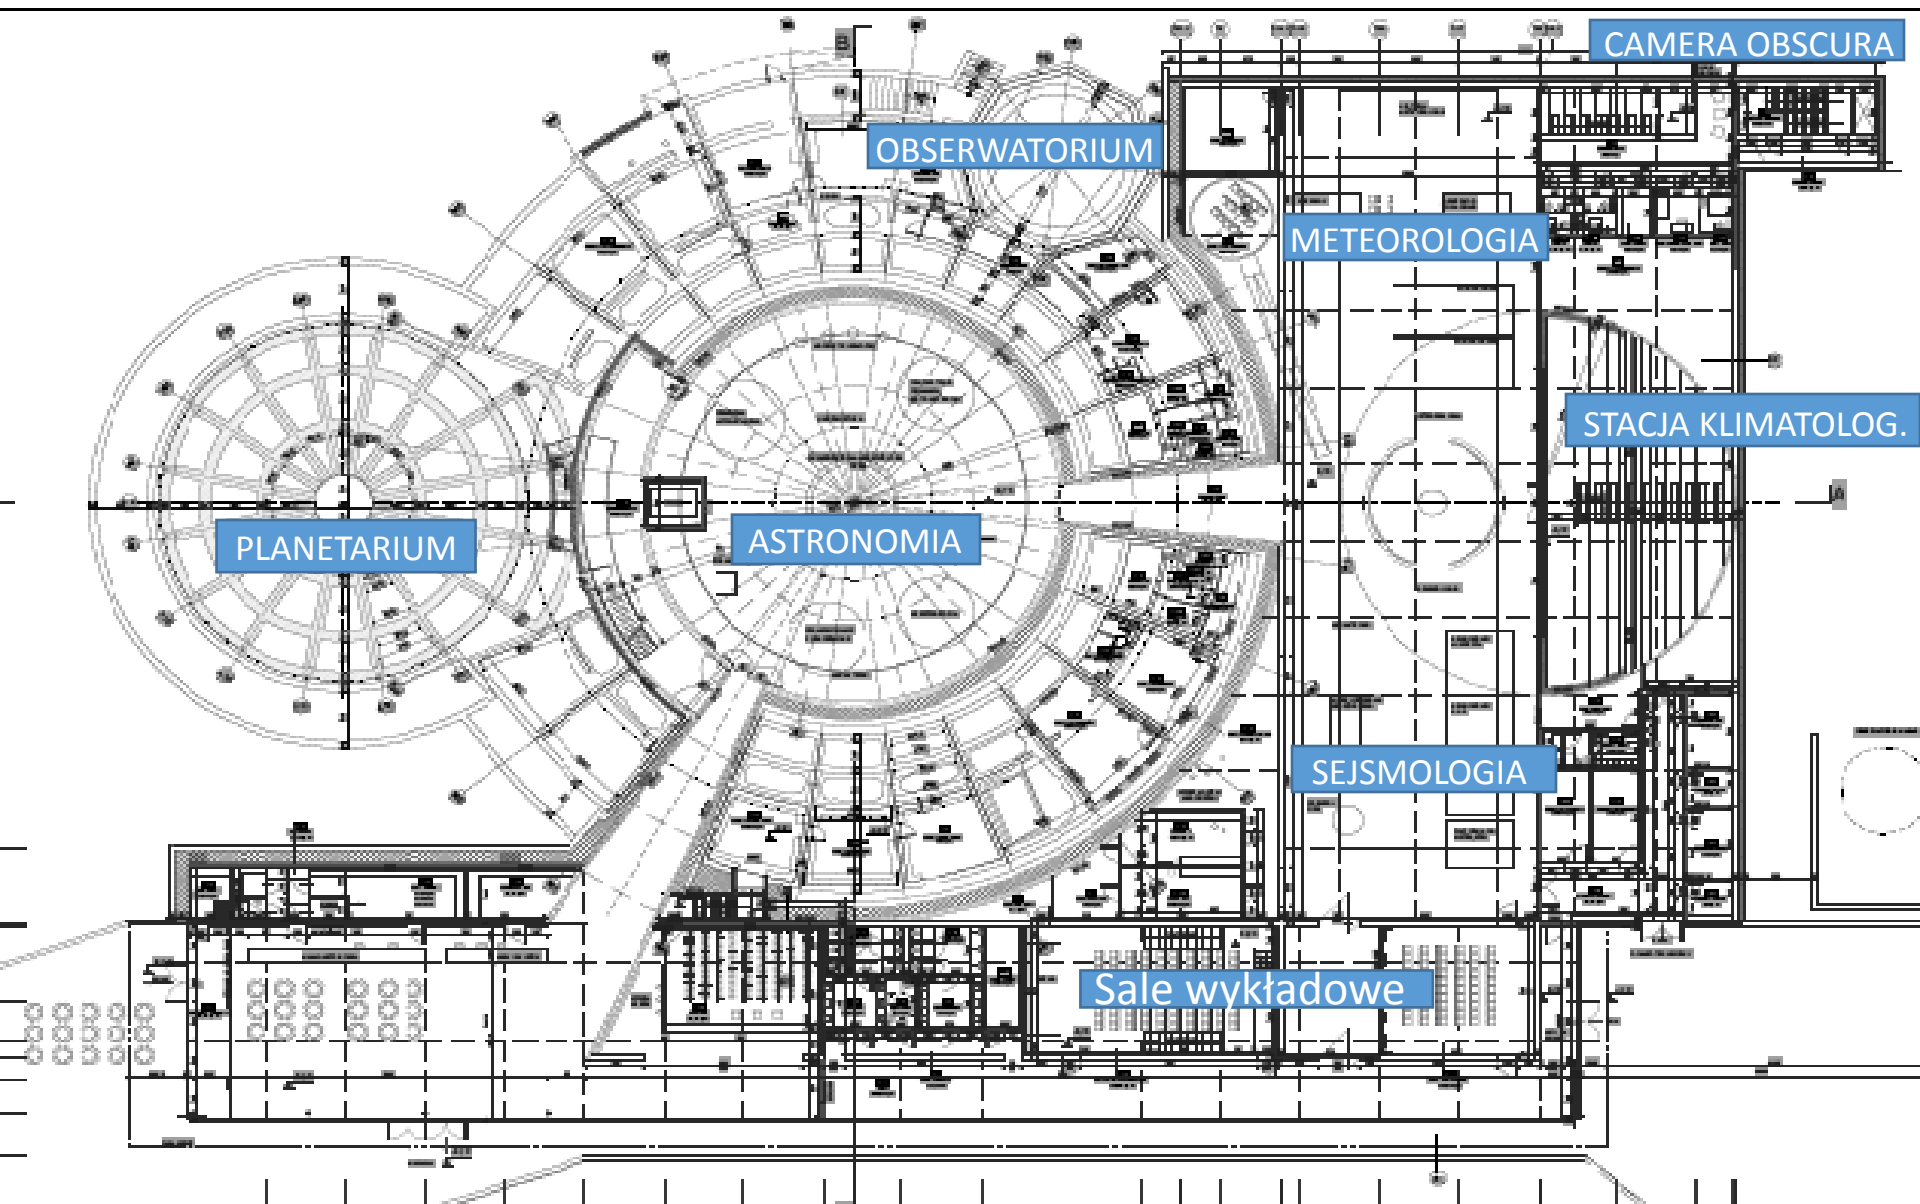

RODZAJ: BUDOWLA

STADIUM: WYKONANIE: ARCH. BIAŁY & SPOŁ. SP. Z O.O. - KRAKÓW

Projekt rozbudowy - przekrój

Projekt rozbudowy - przekrój

Sala planetarium - stary projektor Zeissa

Sala planetarium - nowy system projekcji

Projektor analogowy + projektory cyfrowe 8K

Sala planetarium - liczba miejsc po modernizacji - 300

Stanowiska działań dydaktycznych

Rozmieszczenie stanowisk

Stanowiska ekspozycyjne

Platforma do wstrząsów

Ekran kulisty