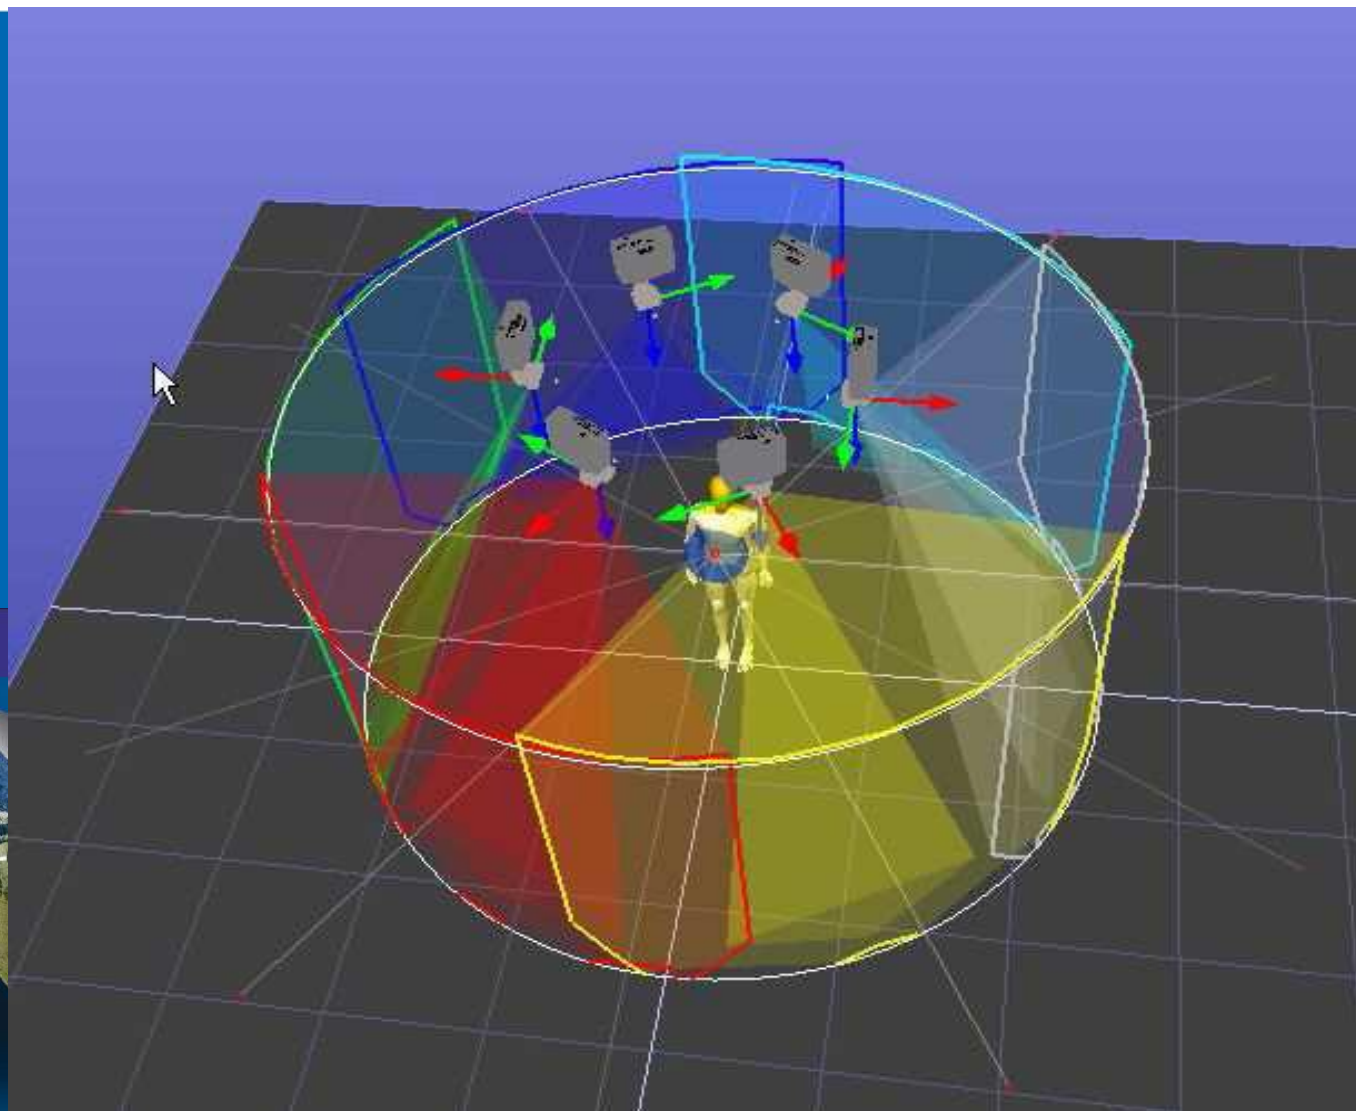

Projekcja astronomiczna 3D