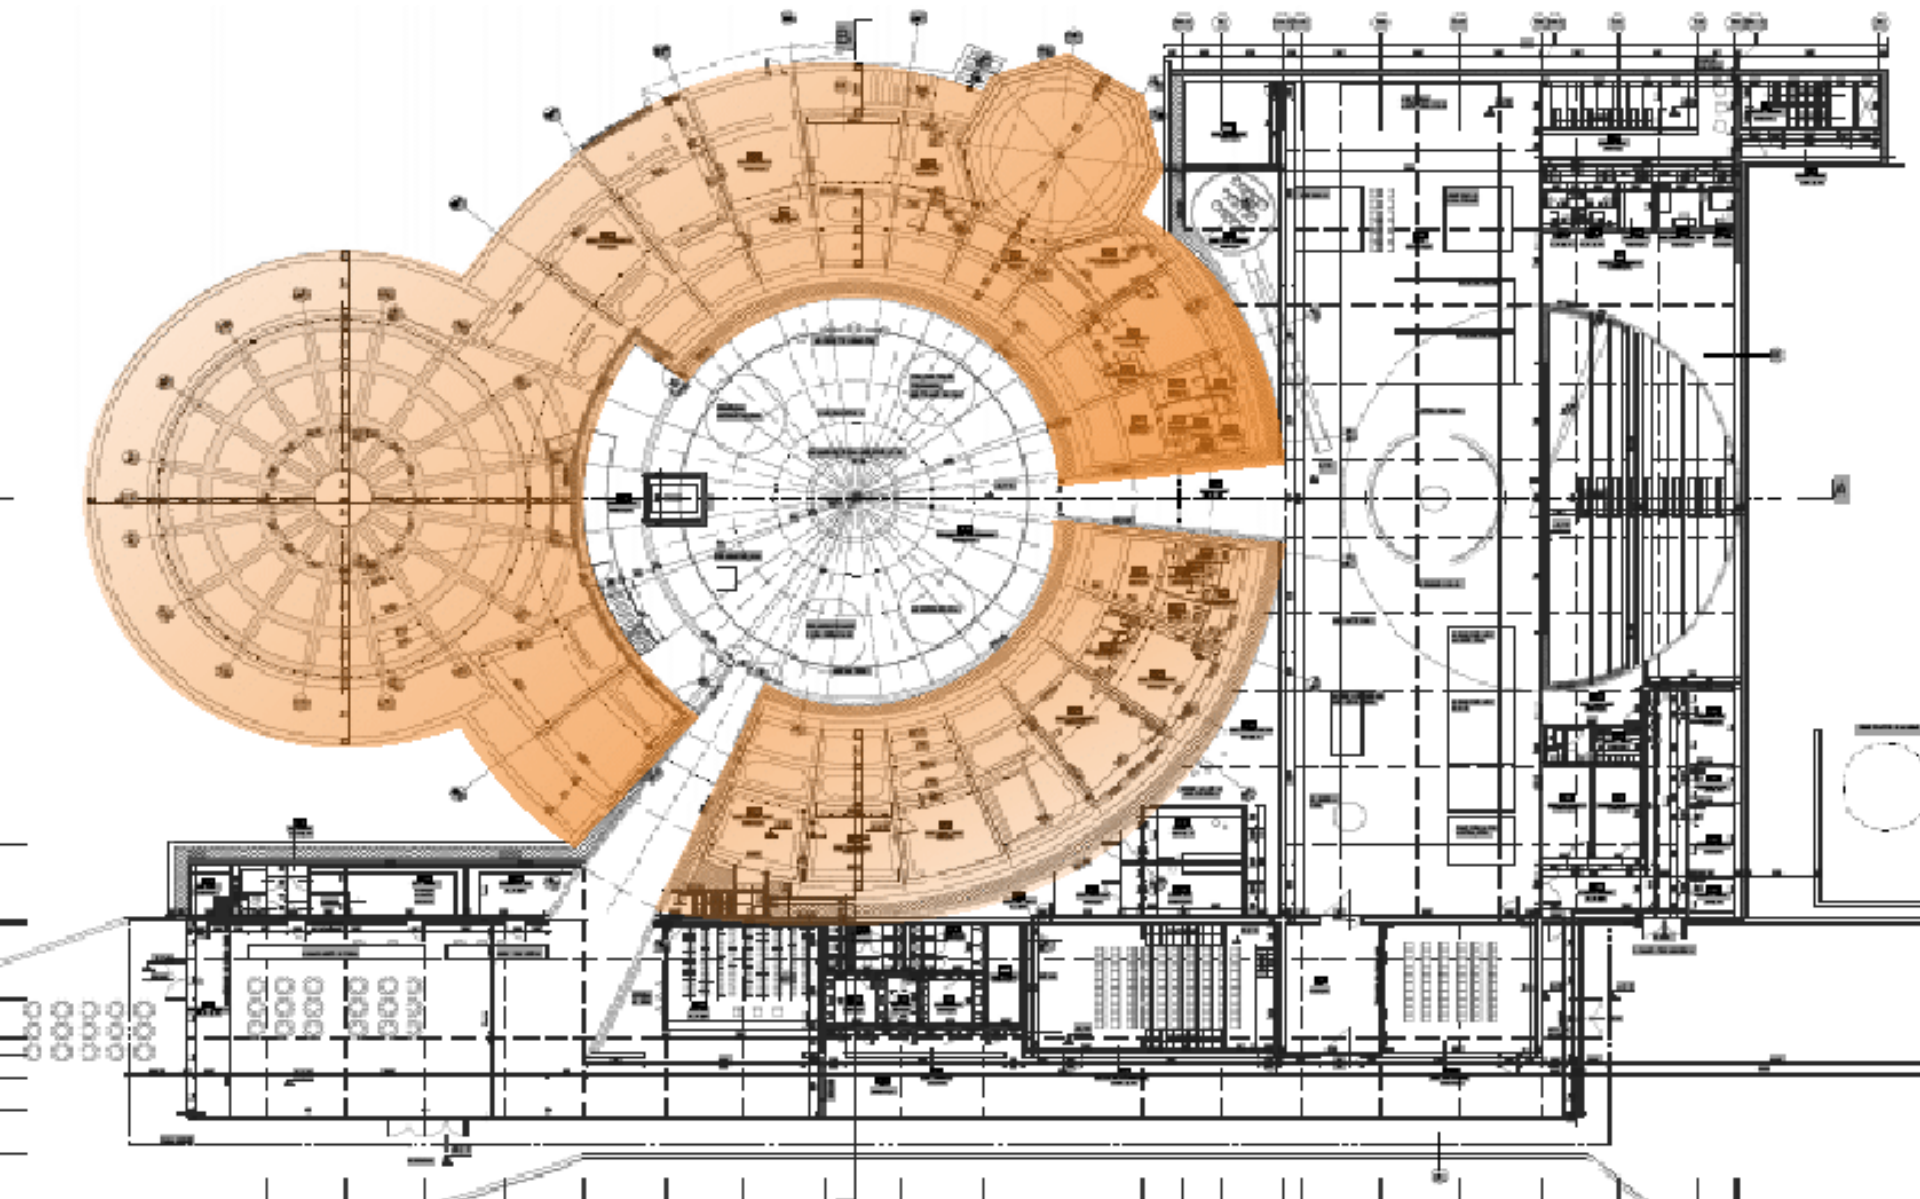

RODZAJ: BUDOWLA

STADIUM: WYKONANIE: ARCH. BIAŁY & SPOŁ. SP. Z O.O. - KRAKÓW

Projekt rozbudowy - przekrój

Projekt rozbudowy - przekrój

Sala planetarium - stary projektor Zeissa

Sala planetarium - nowy system projekcji

Projektor analogowy + projektory cyfrowe 8K

Sala planetarium - liczba miejsc po modernizacji - 300

Stanowiska działań dydaktycznych

Rozmieszczenie stanowisk

Stanowiska ekspozycyjne

Platforma do wstrząsów

Ekran kulisty