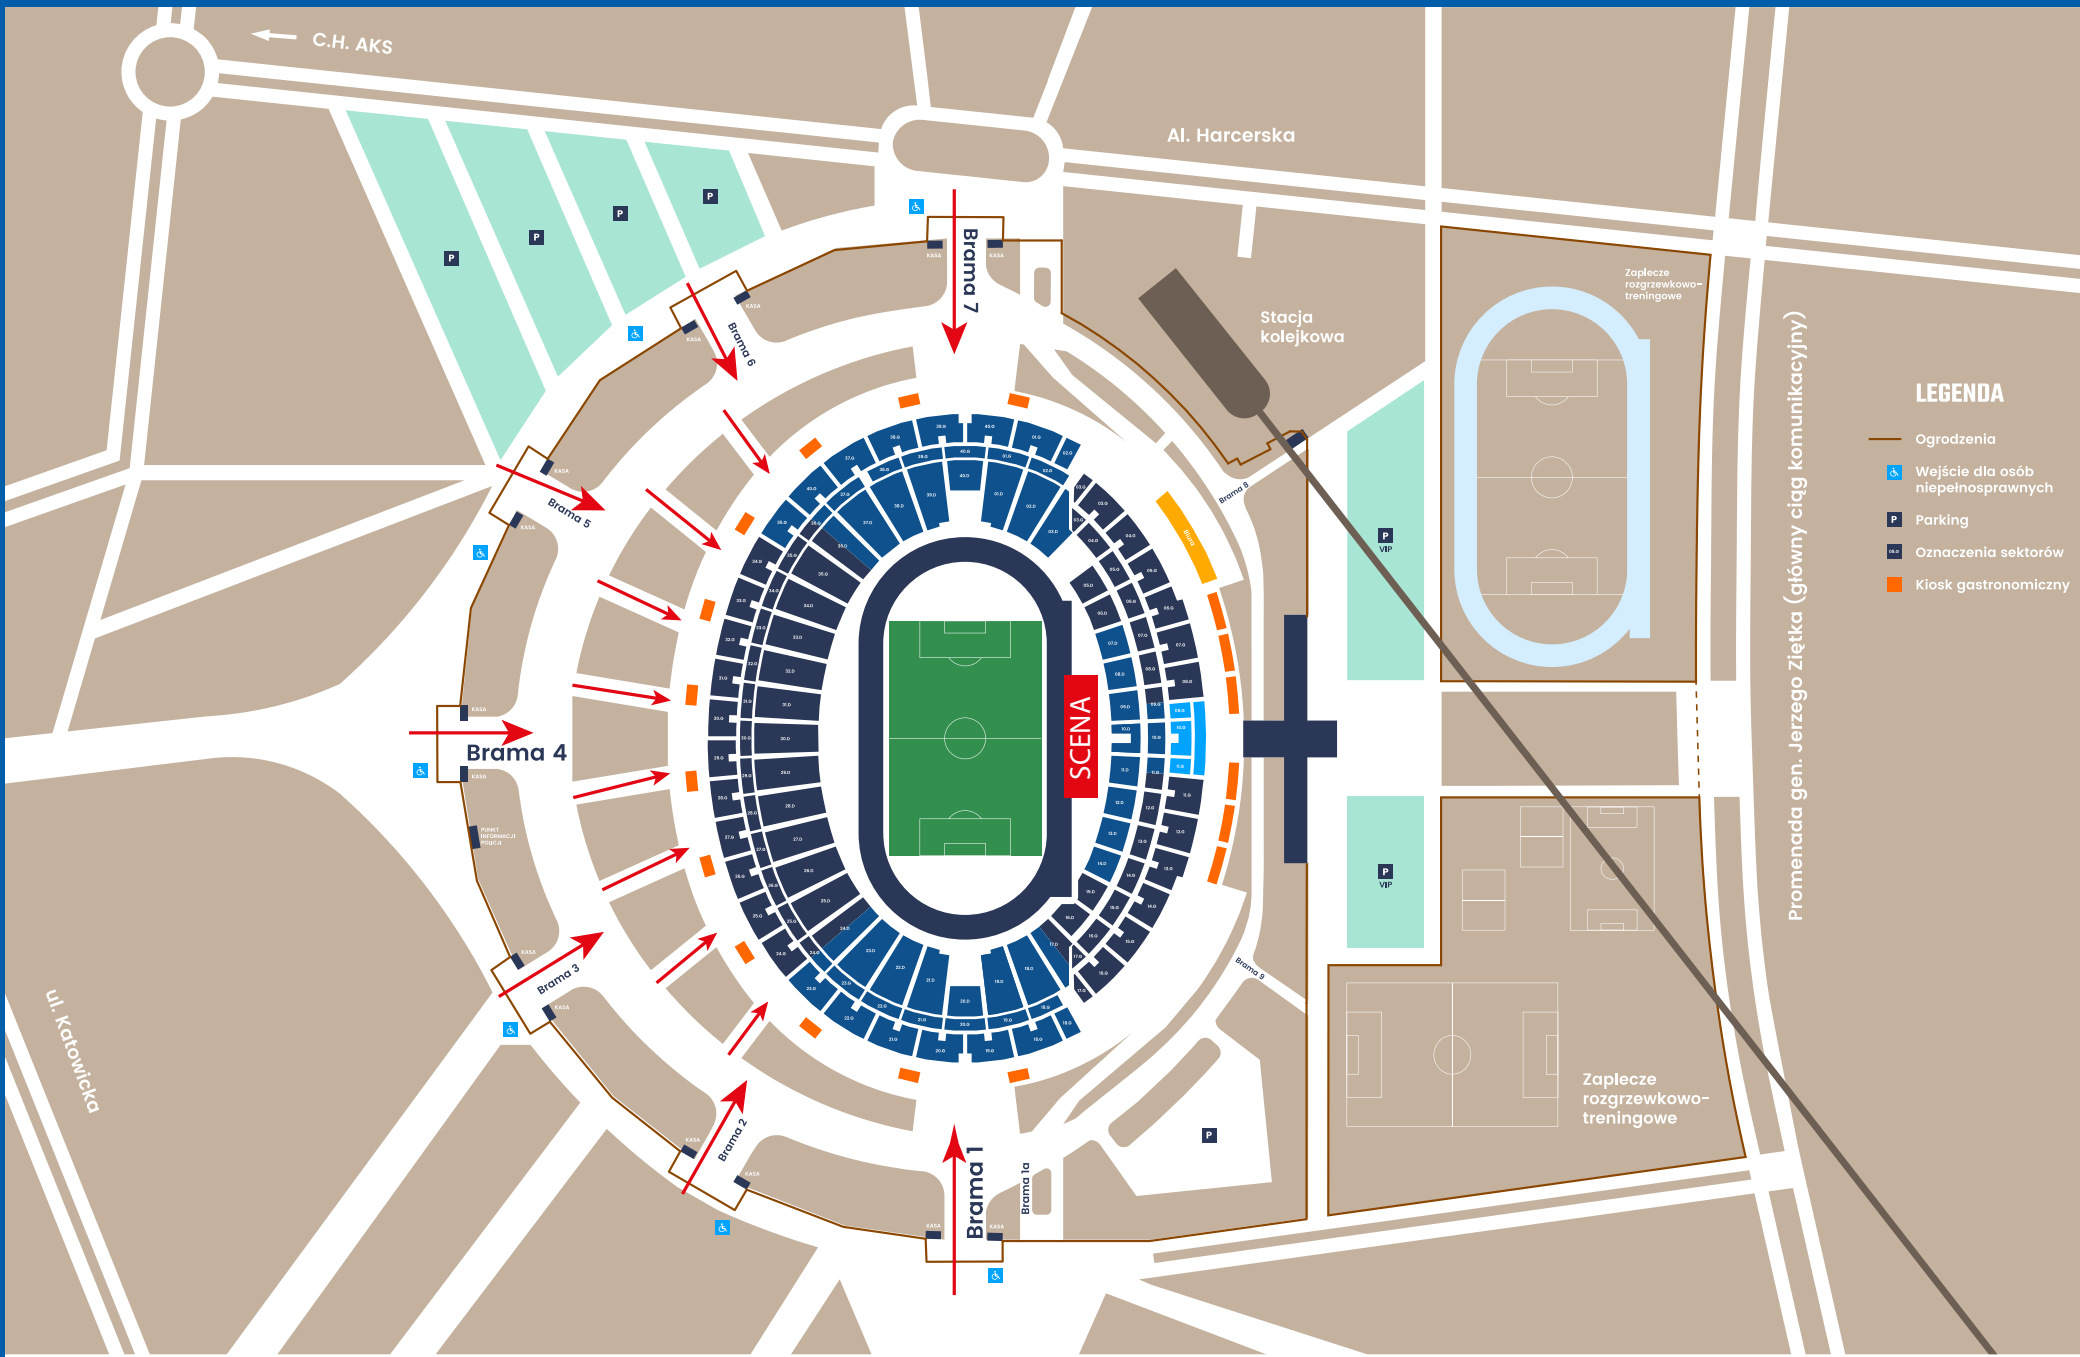

LEGENDA

- Ogrózenia
- Wejście dla osób niepełnosprawnych
- Parking
- Oznaczenia sektorów
- Kiosk gastronomiczny

Promenada gen. Jerzego Ziętka (główny ciąg komunikacyjny)