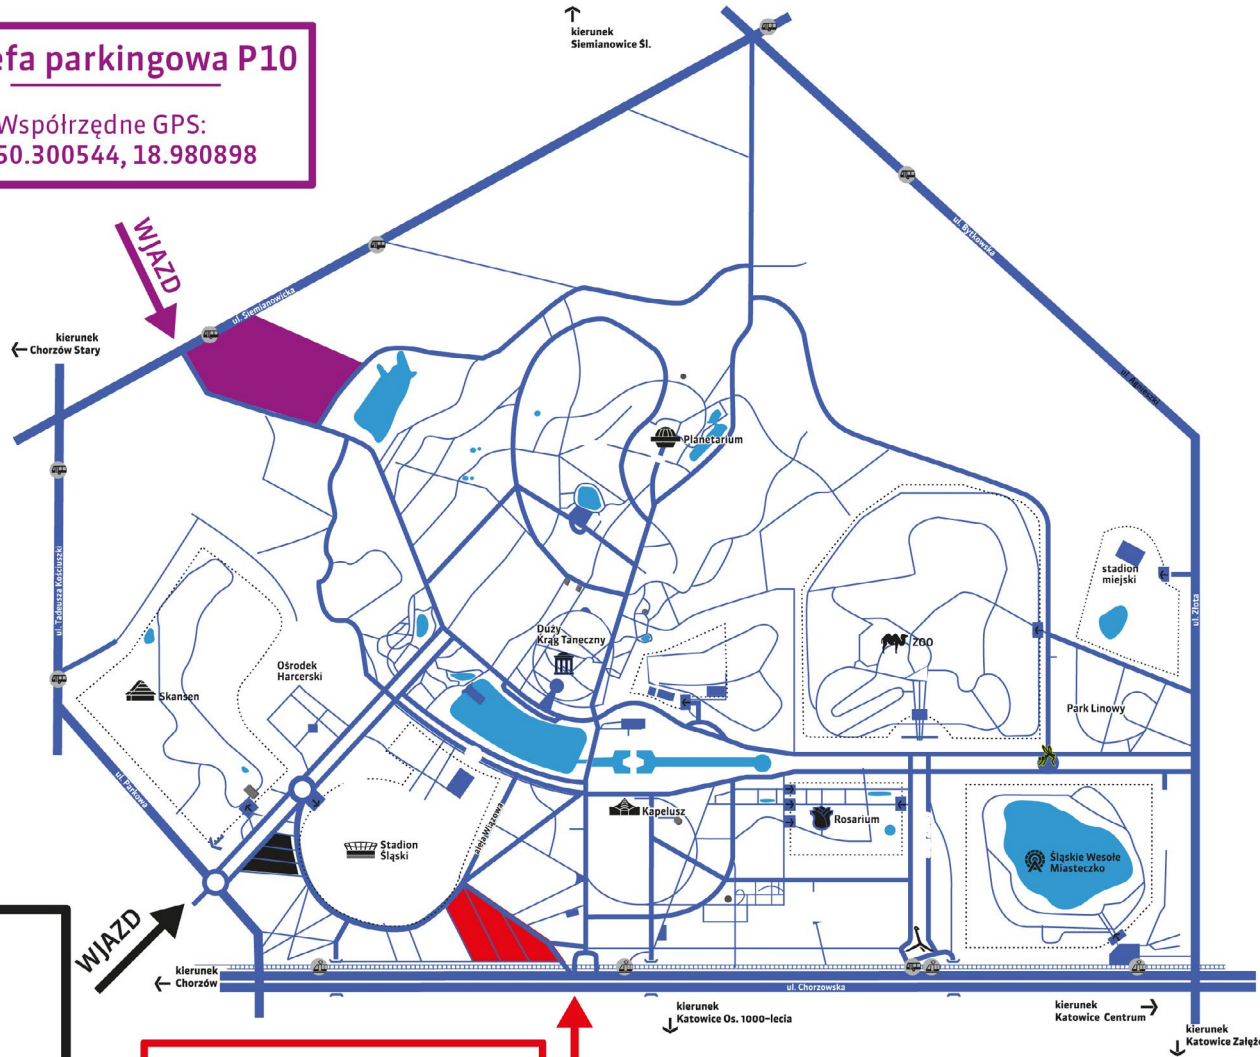

Strefa parkingowa P10

Współrzędne GPS:
50.300544, 18.980898

Parking P1

Współrzędne GPS:
50.290334, 18.968959

**PARKING DLA OSÓB
NIEPEŁNOSPRAWNYCH**

REZERWACJA INTERNETOWA!

Strefa parkingowa P8

Współrzędne GPS:
50.283253, 18.975074